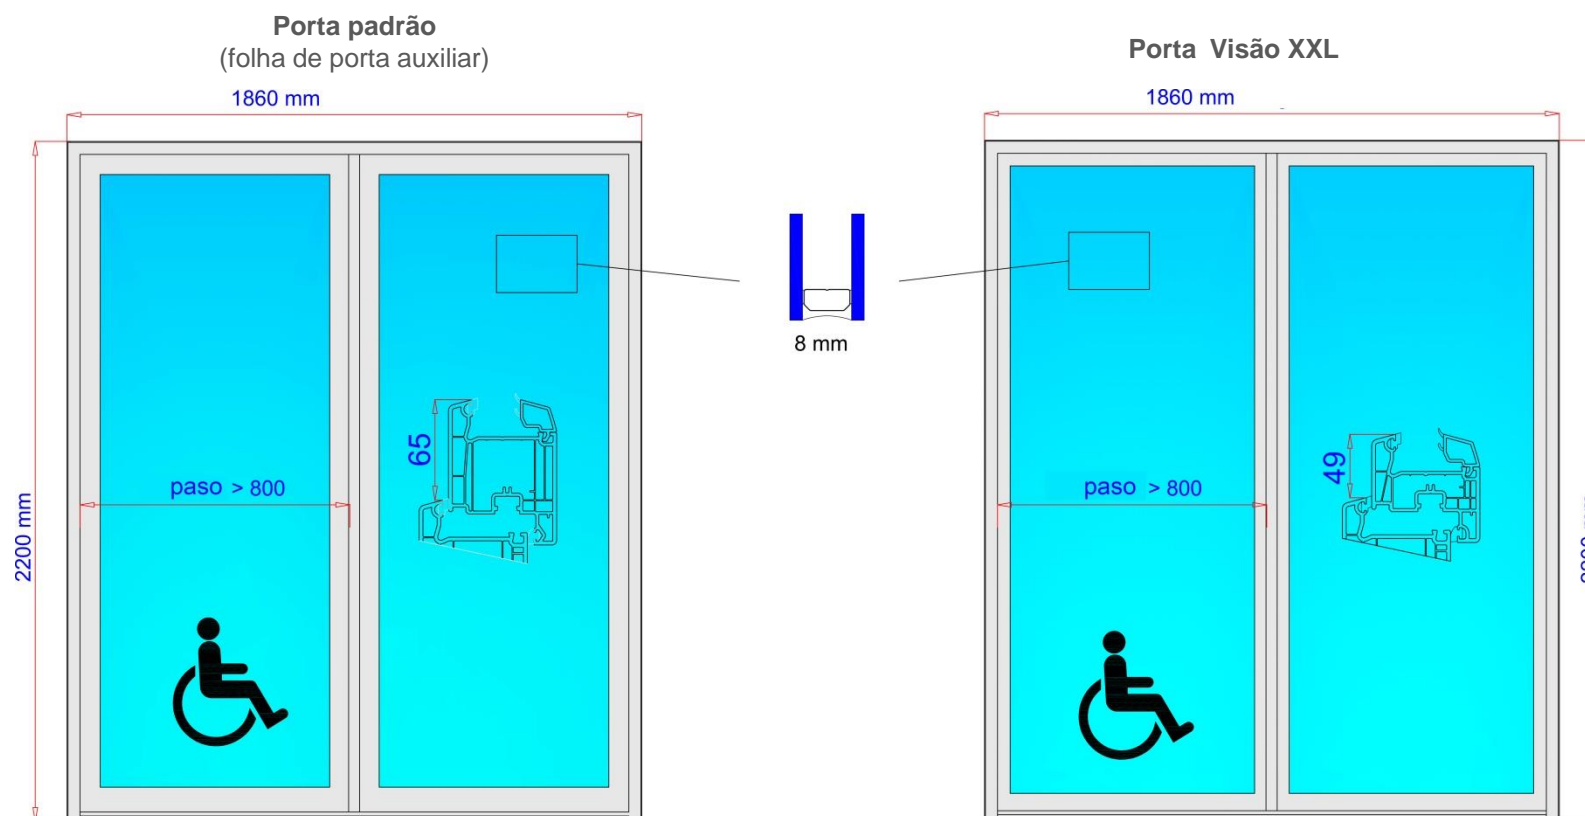

EXEMPLOS DE APLICAÇÃO DOS BENEFÍCIOS OFERECIDOS PELA VISÃO XXL BY VEKA

EXEMPLO 1 – UM NOVO CONCEITO DE JANELA DE PVC

Porta com passagem para PMR. Com o mesmo perfil de folha, as dimensões e as prestações sofrem um aumento, e a passagem para PMR é respeitada.

EXEMPLOS DE APLICAÇÃO DOS BENEFÍCIOS OFERECIDOS PELA VISÃO XXL BY VEKA

EXEMPLO 2 – GANHAR EM ENVIDRAÇAMENTO

Porta com passagem para PMR. Ao aumentar o comprimento da caixilharia, permite-se um envidraçamento maior e garante-se a passagem para PMR, tanto em obras novas como em renovações. Vários tipos de folha.

EXEMPLOS DE APLICAÇÃO DOS BENEFÍCIOS OFERECIDOS PELA VISÃO XXL BY VEKA

EXEMPLO 3 – AUMENTAR A CARGA DE VIDRO

Janela de 1 folha. Com o mesmo perfil de folha da gama de 70 mm da VEKA, permite suportar maiores dimensões de vidro com importantes cargas.