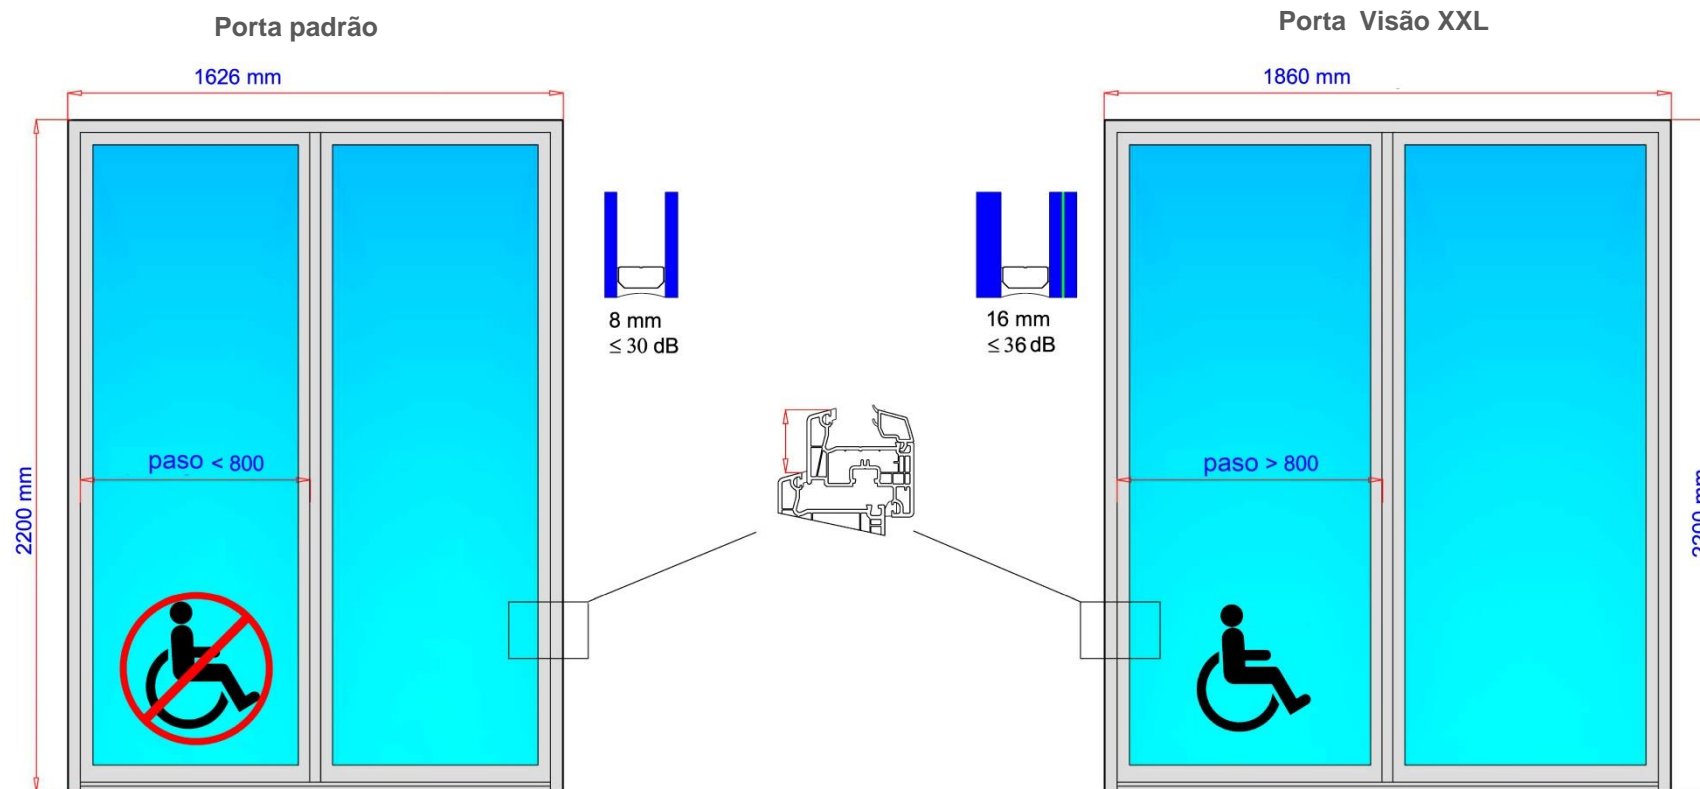

EXEMPLOS DE APLICAÇÃO DOS BENEFÍCIOS OFERECIDOS PELA VISÃO XXL BY VEKA

EXEMPLO 1 – UM NOVO CONCEITO DE JANELA DE PVC

Porta com passagem para PMR. Com o mesmo perfil de folha, as dimensões e as prestações sofrem um aumento, e a passagem para PMR é respeitada.

EXEMPLOS DE APLICAÇÃO DOS BENEFÍCIOS OFERECIDOS PELA VISÃO XXL BY VEKA

EXEMPLO 2 – GANHAR EM ENVIDRAÇAMENTO

Porta com passagem para PMR. Ao aumentar o comprimento da caixilharia, permite-se um envidraçamento maior e garante-se a passagem para PMR, tanto em obras novas como em renovações. Vários tipos de folha.

EXEMPLOS DE APLICAÇÃO DOS BENEFÍCIOS OFERECIDOS PELA VISÃO XXL BY VEKA

EXEMPLO 3 – AUMENTAR A CARGA DE VIDRO

Janela de 1 folha. Com o mesmo perfil de folha da gama de 70 mm da VEKA, permite suportar maiores dimensões de vidro com importantes cargas.